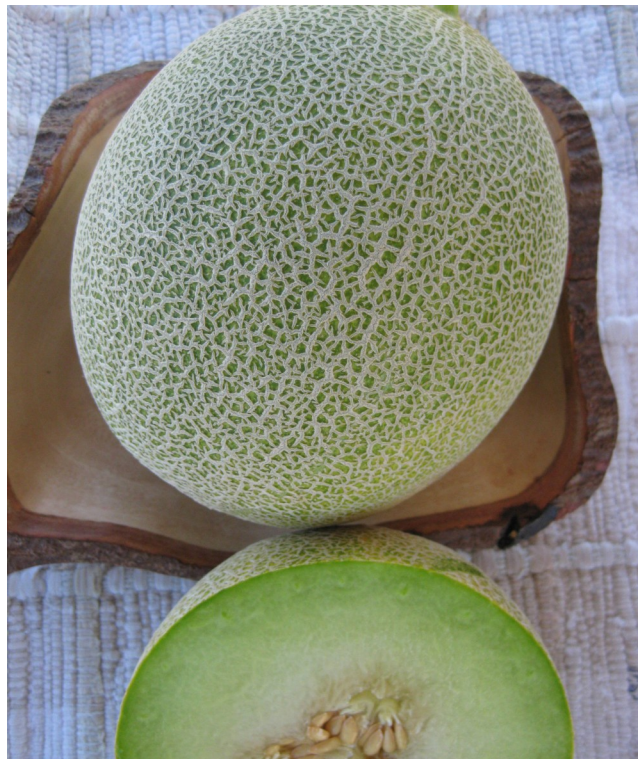

Innova Seeds
A Promise in the Seed

Melón Sphinx F1

CARACTERISTICAS TECNICAS

- Planta vigorosa, altamente productiva ideal para la estación principal
- Periodo de cosecha extendida con frutos uniformes en tamaño y forma
- Frutos bien enmallados, con cavidad seminal pequeña y de tamaño promedio entre 1.5 -1.8 Kg.
- Pulpa firme con altos grados brix
- Melón Sphinx tiene resistencia intermedia a PM, F 0,1 & 2