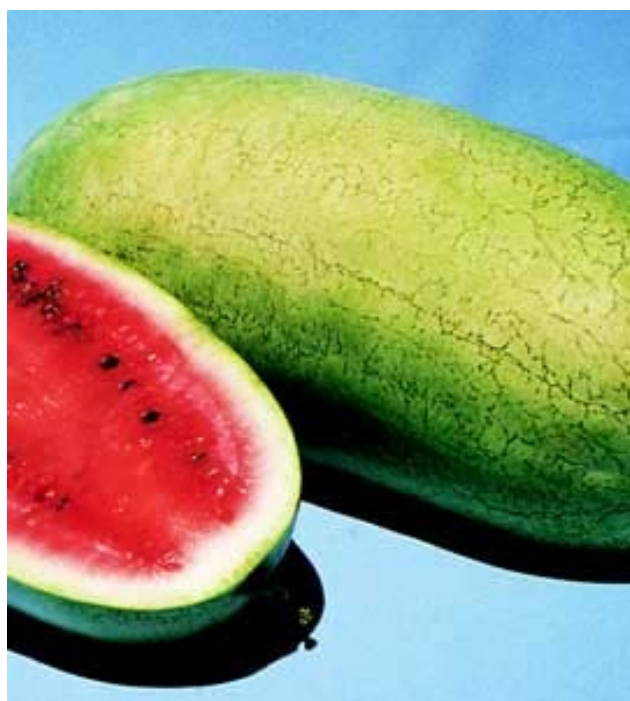

# Sandía/Patilla Charleston 76

## CARACTERISTICAS TECNICAS

- Variedad OP de plena estación
- Frutos grandes uniformes con peso promedio entre 14-16 kg.
- Color claro de cáscara con pulpa color rojo oscuro
- Bordes gruesos para buen transporte a larga distancia