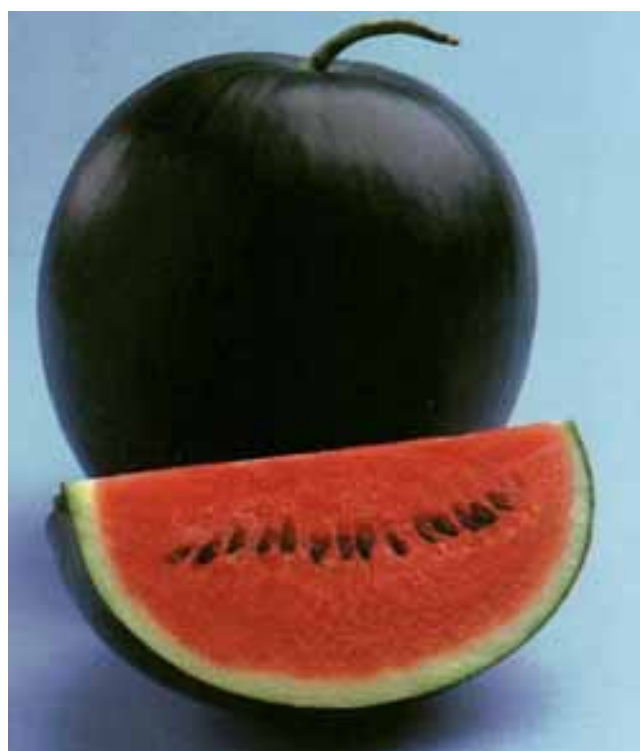

**Innova Seeds**  
A Promise in the Seed

## **Sandia/Patilla Sugar baby**

### CARACTERISTICAS TECNICAS

- Variedad OP precoz
- Fruta uniforme con peso promedio entre 8 –10 kg.
- Cáscara verde oscura con pulpa roja brillante
- Pulpa gruesa, crocante y muy dulce
- Resistente a Antracnosis y Marchitamiento por Fusarium